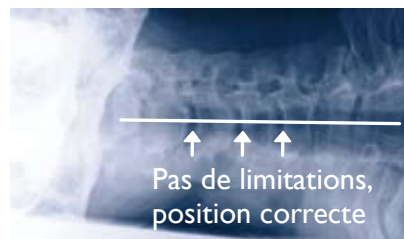

Avec adatto, votre position de couchage est correcte! Nous en apportons la preuve.

Comment se comporte la colonne vertébrale d'une personne en position latérale avec ou sans **adatto**? Nous voulons aller au fond de cette question à l'aide de radiographies. Les résultats sont frappants. Voyez vous-mêmes!

Image: Clinique Hirslanden de Lucerne

Sans l'oreiller adatto:

Le courbement et les charges sur la colonne vertébrale (flèches) avec un oreiller conventionnel sont nettement reconnaissables. Cela ne permet absolument pas une détente des muscles. Des douleurs en sont le résultat.

Image: Clinique Hirslanden de Lucerne

Avec l'oreiller adatto:

Avec adatto se produit une nette amélioration de la position de la colonne vertébrale sans charges négatives. La musculature de la nuque et du dos peuvent se détendre au maximum.